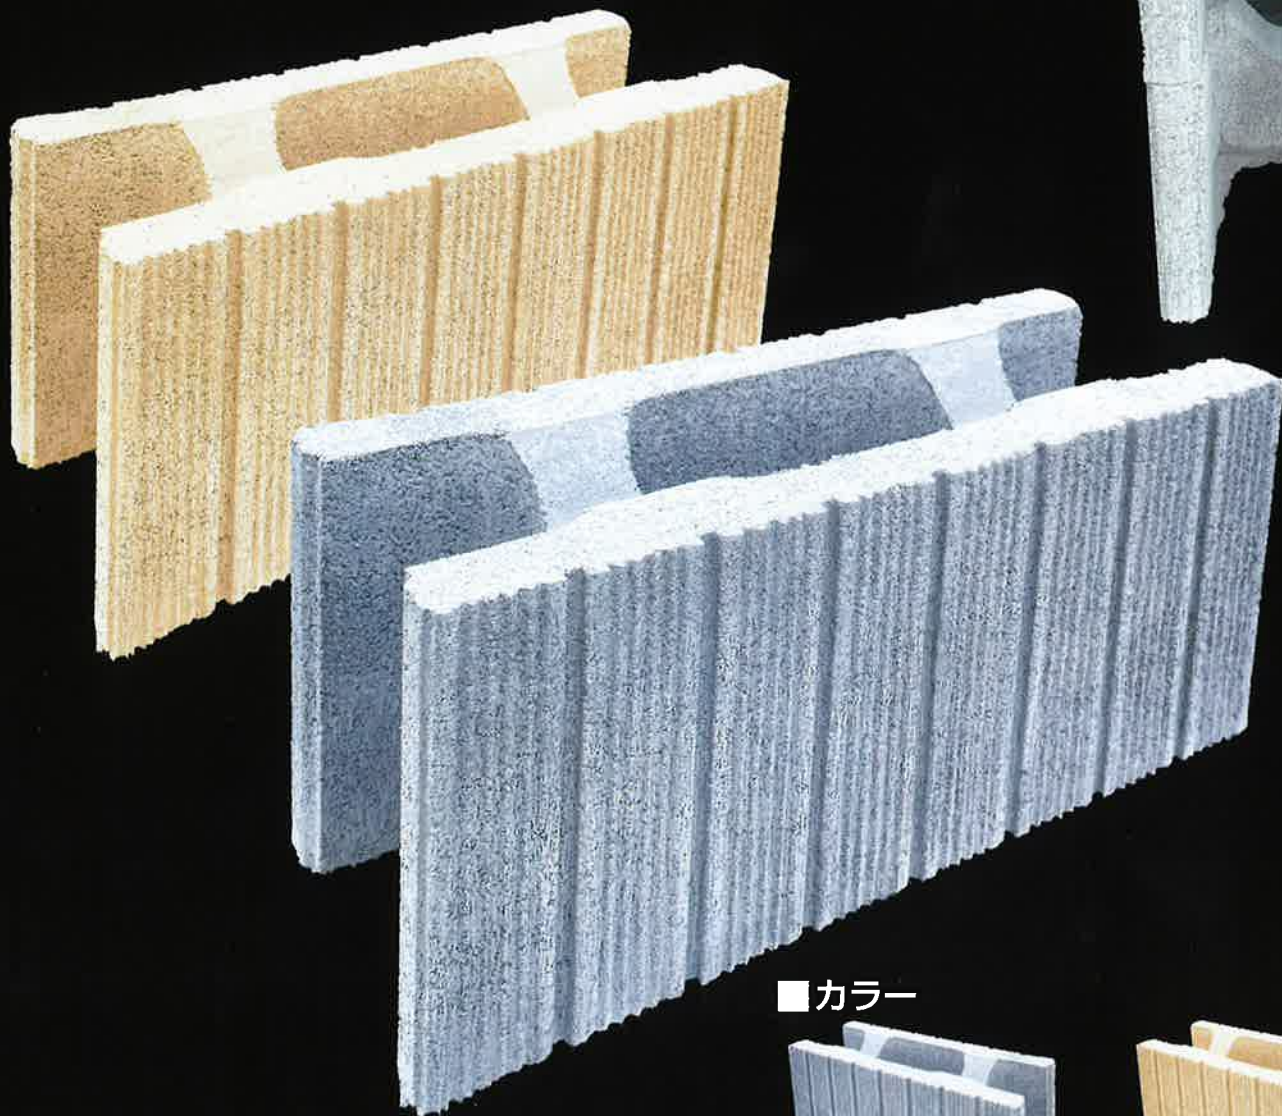

# セーフティー型枠

シンプルでモダン。様々なスタイルに調和し、長く愛されるデザイン。  
幅広いニーズに対応し、理想の空間を演出します。  
豊富なカラーバリエーションで、コストパフォーマンスにも優れています。

## ■カラー

グレー

ベージュ

	品 種	規格 L×H×W (mm)	本体価格	カラー	
①	兼 用	398×190×160 (150)	990 円	グレー ベージュ	規格の( )内は 正味厚さの寸法です
②	コ ー ナ ー		990 円		
③	ハ ン チ		1,340 円		
④	水 抜 き		1,340 円		
⑤	ハンチコーナー		1,340 円		

・商品の色や仕様につきましては、品質改善の為、予告なく変更する場合があります。